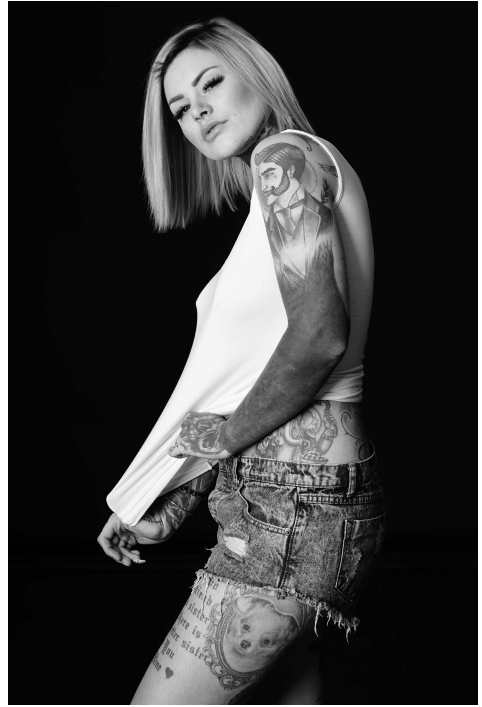

Sara  
**Surprisink**

Größe **1,70**  
Konfektion **34**  
Brust **90**  
Taille **64**  
Hüfte **93**  
Schuhgröße **38**  
Haare **blond**  
Augen **blau**