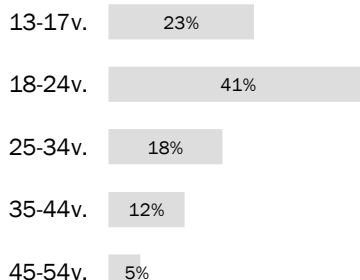

PAHALAPSI - YOUTUBE

Tubettaja Pahalapsi

SUSANNE AALTO

Pahalapsi - tubekanavaa ylläpitää Susanne, päälle parikymppinen täytekakkuja, kasvisruokaa sekä roseviiniä rakastava nainen. Susanne asuu omakotitalossa Pohjois-Karjalassa yhdessä avopuolisonsa sekä Mäymä-kissansa kanssa.

Käsistään taitava leipomo- ja ravintola-alan ammattilainen taitaa niin perinteiset kuin haastavammatkin herkut - aina hääkakuista ala carte-lautasannoksiin. Leipurimestariksi keväällä 2018 valmistunut Pahalapsi laatii reseptiikkaa niin ammatti- kuin kotikeittiöhinkin, järjestää leivonta-aiheisia kursseja ja esiintyy erilaisissa tapahtumissa.

CONTACT

YOUTUBE:

www.youtube.com/c/pahalapsi

WEBSITE:

<http://www.pahalapsi.com/>

EMAIL:

susanne.aalto@gmail.com

TUBEKANAVA

Pahalapsi-kanava tuo kuuluviin erilaisuuden ilosanomaa. Goottityyliin ja lifestyleen keskittynyt kanava tarjoaa mustanpuhuvaa muotia sekä kasvispainotteista elämäntyyliä vaihtoehtoisille kaduntallaajille. Videoiden päätavoite on tarjota ennakkoluulotonta, laadukasta ja helposti lähestyttävää sisältöä elämästä - sen hyvinä ja huonoina hetkinä.

6 miljoonaa näyttökertaa

MY SHOE COLLECTION 2016

Kanavan katsoituin video on kerännyt kahdessa vuodessa yli kuusi miljoonaa näyttökertaa.

TAVOITTAVUUS

Vuoden kauneus- ja muotivideo 2018

Suomen Tubettajat ry

Pahalapsi – kanavan ”Get Cyber With Me” – video voitti vuoden kauneus- ja muotivideon kategorian Tubeconissa vuonna 2018.

Reilun viiden vuoden ikään ehtinyt Joensuulaislähtöinen Pahalapsi-kanava on yksi Suomen suosituimpia vaihtoehtomuodin kanavia. Aitous, rohkeus ja innovatiivisuus ovat avainsanoja kaikessa, mitä Pahalapsi edustaa sosiaalisessa mediassa.